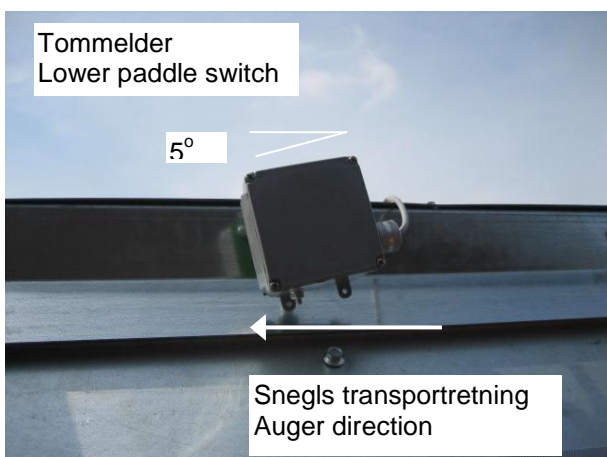

Fuld/tommelder på mobiltørreri.  
Paddle switch on the mobile dryer.

Fuld/tommeldereren består af to elbokse hver med en kontakt monteret inden i.  
The paddleswitch consist of two switch boxes each with a contact inside.

Billederne viser fuld/tommeldereren i udgangsposition hvor der ikke er korn i tørreriet.  
The pictures shows the paddle switches in the empty position.

Højre side af tørreri set fra indløbsende.  
Right side of dryer seen from the inlet end.

Venstre side af tørreri set fra indløbsende.  
Left side of dryer seen from the inlet end.