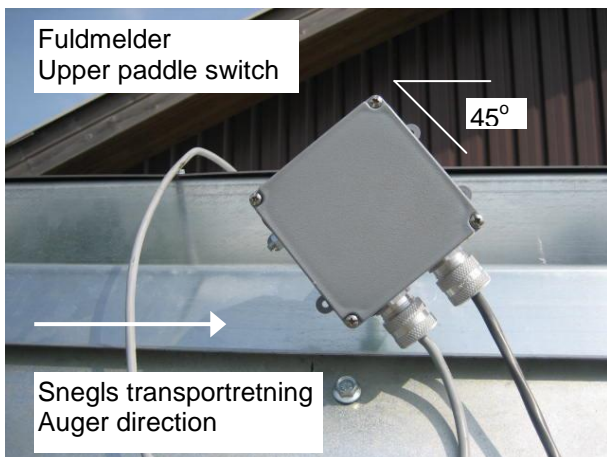

Fuld/tommelder på mobiltørreri.  
Paddle switch on the mobile dryer.

Fuld/tommeldereren består af to elbokse hver med en kontakt monteret inden i.  
The paddleswitch consist of two switch boxes each with a contact inside.

Billederne viser fuld/tommeldereren i udgangsposition hvor der ikke er korn i tørreriet.  
The pictures shows the paddle switches in the empty position.

Højre side af tørreri set fra indløbsende.  
Right side of dryer seen from the inlet end.

Venstre side af tørreri set fra indløbsende.  
Left side of dryer seen from the inlet end.