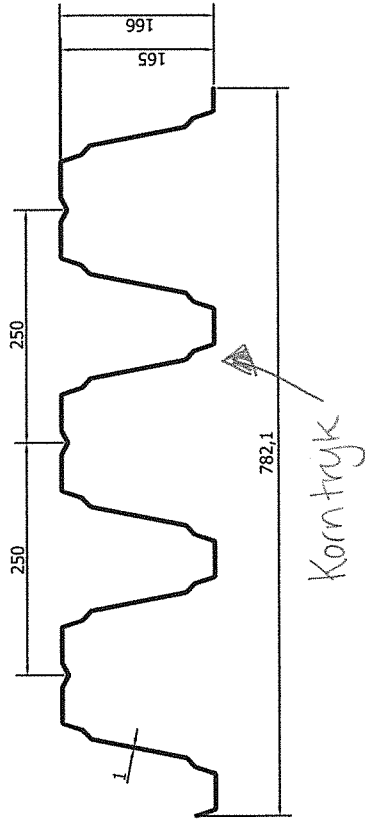

Parts List

ITEM	PART NUMBER	DESCRIPTION	MASS	ITEM QTY
1	SV_01_001	Trapezplader 1,25 mm	60,6 kg	4
2	SV_01_010	Bundskinne	31,1 kg	1
3	SV_01_011	Topskinne	31,2 kg	1

Name	N/A	Designed by	Bruger	Checked by		Date	21-09-2015	SV_01_500
Area	N/A	Auningvej 91B, Nørager						
Design	N/A	8961 Allingbro						
	N/A	Tlf.: +45 70 20 31 75						
	N/A	www.frema-dk.dk - frema@frema-dk.dk						
								Modul 3 x 4

Class	N/A	Designed by	Bruger	Checked by		Date	21-09-2015	SV_01_002
Area	N/A	Auningvej 51B, Nørager 8961 Allingbro Tlf.: +45 70 20 31 75			FREMA		Trapetzplader 1 mm	
Density	1 g/cm <sup>3</sup>	www.frema-dk.dk - frema@frema-dk.dk						