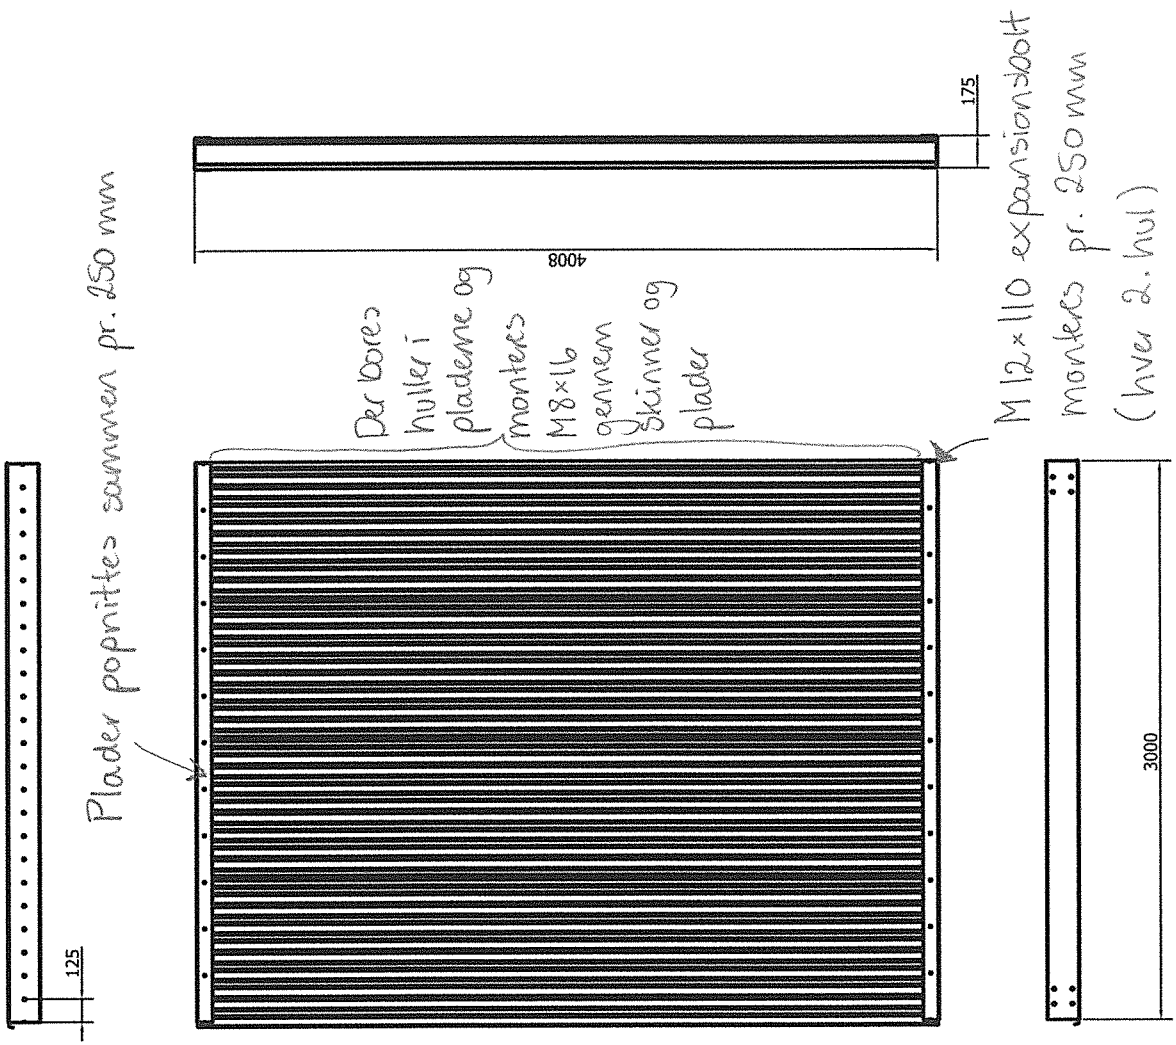

Parts List

ITEM	PART NUMBER	DESCRIPTION	MASS	ITEM QTY
1	SV_01_001	Trapezplader 1,25 mm	60,6 kg	4
2	SV_01_010	Bundskinne	31,1 kg	1
3	SV_01_011	Topskinne	31,2 kg	1

Name	N/A	Designed by	Bruger	Checked by		Date	21-09-2015	SV_01_500
Area	N/A	Auningvej 91B, Nørager						
Design	N/A	8961 Allingbro						
	N/A	Tlf.: +45 70 20 31 75						
	N/A	www.frema-dk.dk - frema@frema-dk.dk						
								Modul 3 x 4

Class	N/A	Designed by	Bruger	Checked by		Date	21-09-2015	SV_01_002
Area	N/A	Auningvej 51B, Nørager 8961 Allingbro Tlf.: +45 70 20 31 75			FREMA		Trapetzplader 1 mm	
Density	1 g/cm <sup>3</sup>	www.frema-dk.dk - frema@frema-dk.dk						